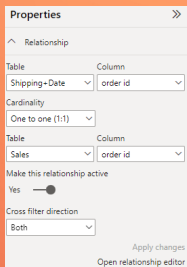

MODIFICATION DES RELATIONS DANS LA VUE MODÈLE

NOUVELLE POSSIBILITÉ DE VISUALISER LES RELATIONS DANS LE VOLET PROPRIÉTÉS QUI VA PERMETTRE DE SIMPLIFIER SA MODIFICATION. CECI EST SURTOUT BÉNÉFIQUE POUR LES LES MODÈLES DE DONNÉES VOLUMINEUX NOTAMMENT CEUX EN MODE DE STOCKAGE DIRECTQUERY

[plus de détails ici](#)

ABONNEMENT AUX E-MAILS DES UTILISATEURS INVITÉS

LES UTILISATEURS EXTERNES PEUVENT À PRÉSENT SOUSCRIRE À DES ABONNEMENTS AUX RAPPORTS, CE QUI LEUR PERMET DE SUIVRE ET DE RESTER AU COURANT DU RAPPORT OU DU TABLEAU DE BORD AUQUEL ILS ONT ACCÈS.

[plus détails ici](#)

Liste complète des mises à jour d'octobre