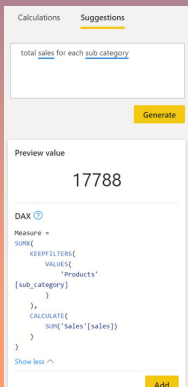

[plus de détails ici](#)