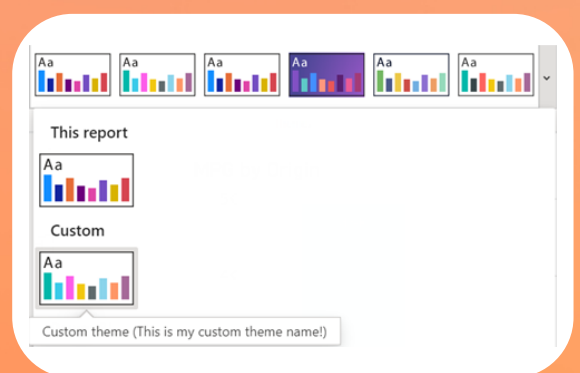

[Plus de détails ici](#)